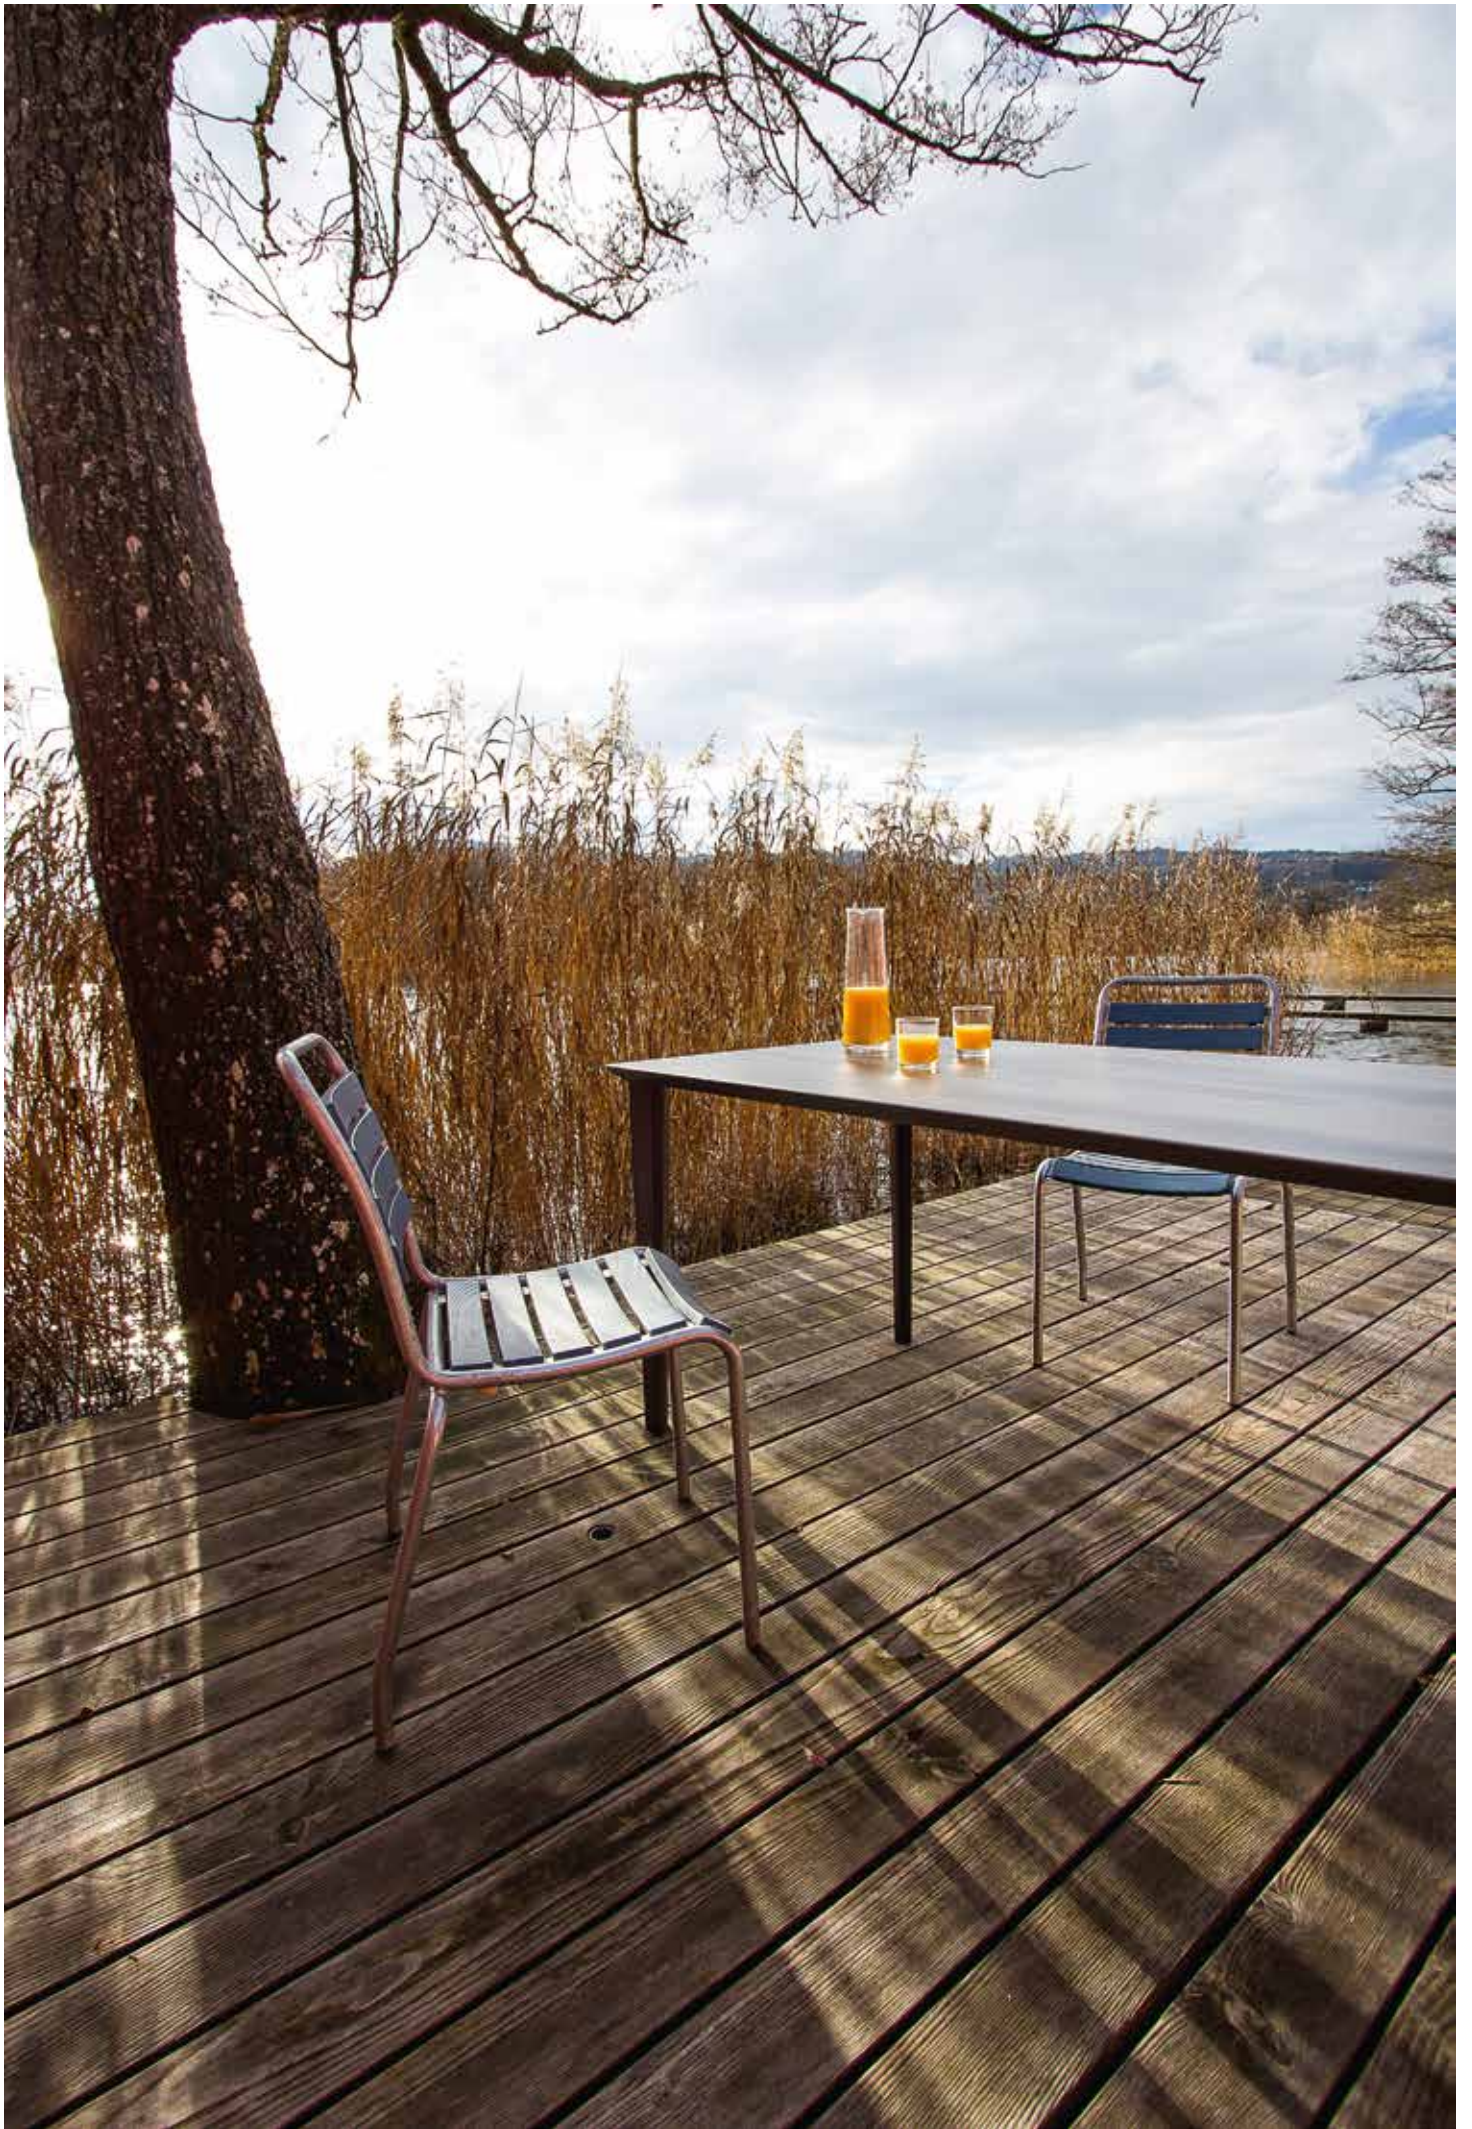

Tisch RADAR T15 alu

Tisch RADAR T15 alu / color

Tisch RADAR T15 color