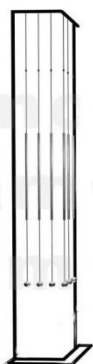

90 x 200 x 52

g-501 040 **tower 40**  
**Standgarderobe**  
g-501 040.S Stahlrohr Ø 16mm

verchromt  
schwarz

40x173,5x40  
40x173,5x40

g-502 000 **royal**  
**Standgarderobe**

schwarz Hochglanz  
Chrom

H=173,5  
Ø=35

g-502 050 **royal wall**  
**Wandgarderobe**

Stahlrohr verchromt

51x14

g-503 000 **chair**  
**Sitzgarderobe**  
Stahlrohr  
Sitz

verchromt  
Formsperrholz  
Buche schwarz

40x169,5x49

Sitzhöhe  
Sitztiefe

45  
25

**Garderoben  
design mamouk**

**BxHxT, cm**

g-510 007 **wiredress Deckengarderobe** verchromt L = 60cm  
mit 7 Kleiderbügeln und  
Seilen, Kugeln, Stangen  
inkl. Garderobenstange schwarz  
Hochglanz

Ausgelegt für eine Standard-Deckenhöhe von 250cm

g-510 001 **wiredress Kleiderbügel L** verchromt 44 x 175

g-510 002 **Seilverlängerung** pro 50 cm

g-512 007 **wiredress Wandgarderobe** verchromt 48x25x25  
mit 7 Kleiderbügeln und  
Seilen, Kugeln, Stangen  
inkl. Garderobehalter schwarz  
Hochglanz