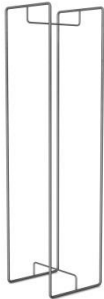

Garderoben

Artikelliste 2017

mamoukDESIGN

adeco.ch

Garderoben
design: greutmann-bolzern

BxHxT, cm

g-505 000 **bird**
Standgarderobe

Stahlrohr
orange

90 x 200 x 52

g-501 040 **tower 40**
Standgarderobe
g-501 040.S Stahlrohr Ø 16mm

verchromt
schwarz

40x173,5x40
40x173,5x40

g-502 000 **royal**
Standgarderobe

schwarz Hochglanz
Chrom

H=173,5
Ø=35

g-502 050 **royal wall**
Wandgarderobe

Stahlrohr verchromt

51x14

g-503 000 **chair**
Sitzgarderobe
Stahlrohr
Sitz

verchromt
Formsperrholz
Buche schwarz

40x169,5x49

Sitzhöhe
Sitztiefe

45
25

**Garderoben
design mamouk**

BxHxT, cm

g-510 007 **wiredress Deckengarderobe** verchromt L = 60cm
mit 7 Kleiderbügel und
Seilen, Kugeln, Stangen
inkl. Garderobenstange schwarz
Hochglanz

Ausgelegt für eine Standard-Deckenhöhe von 250cm